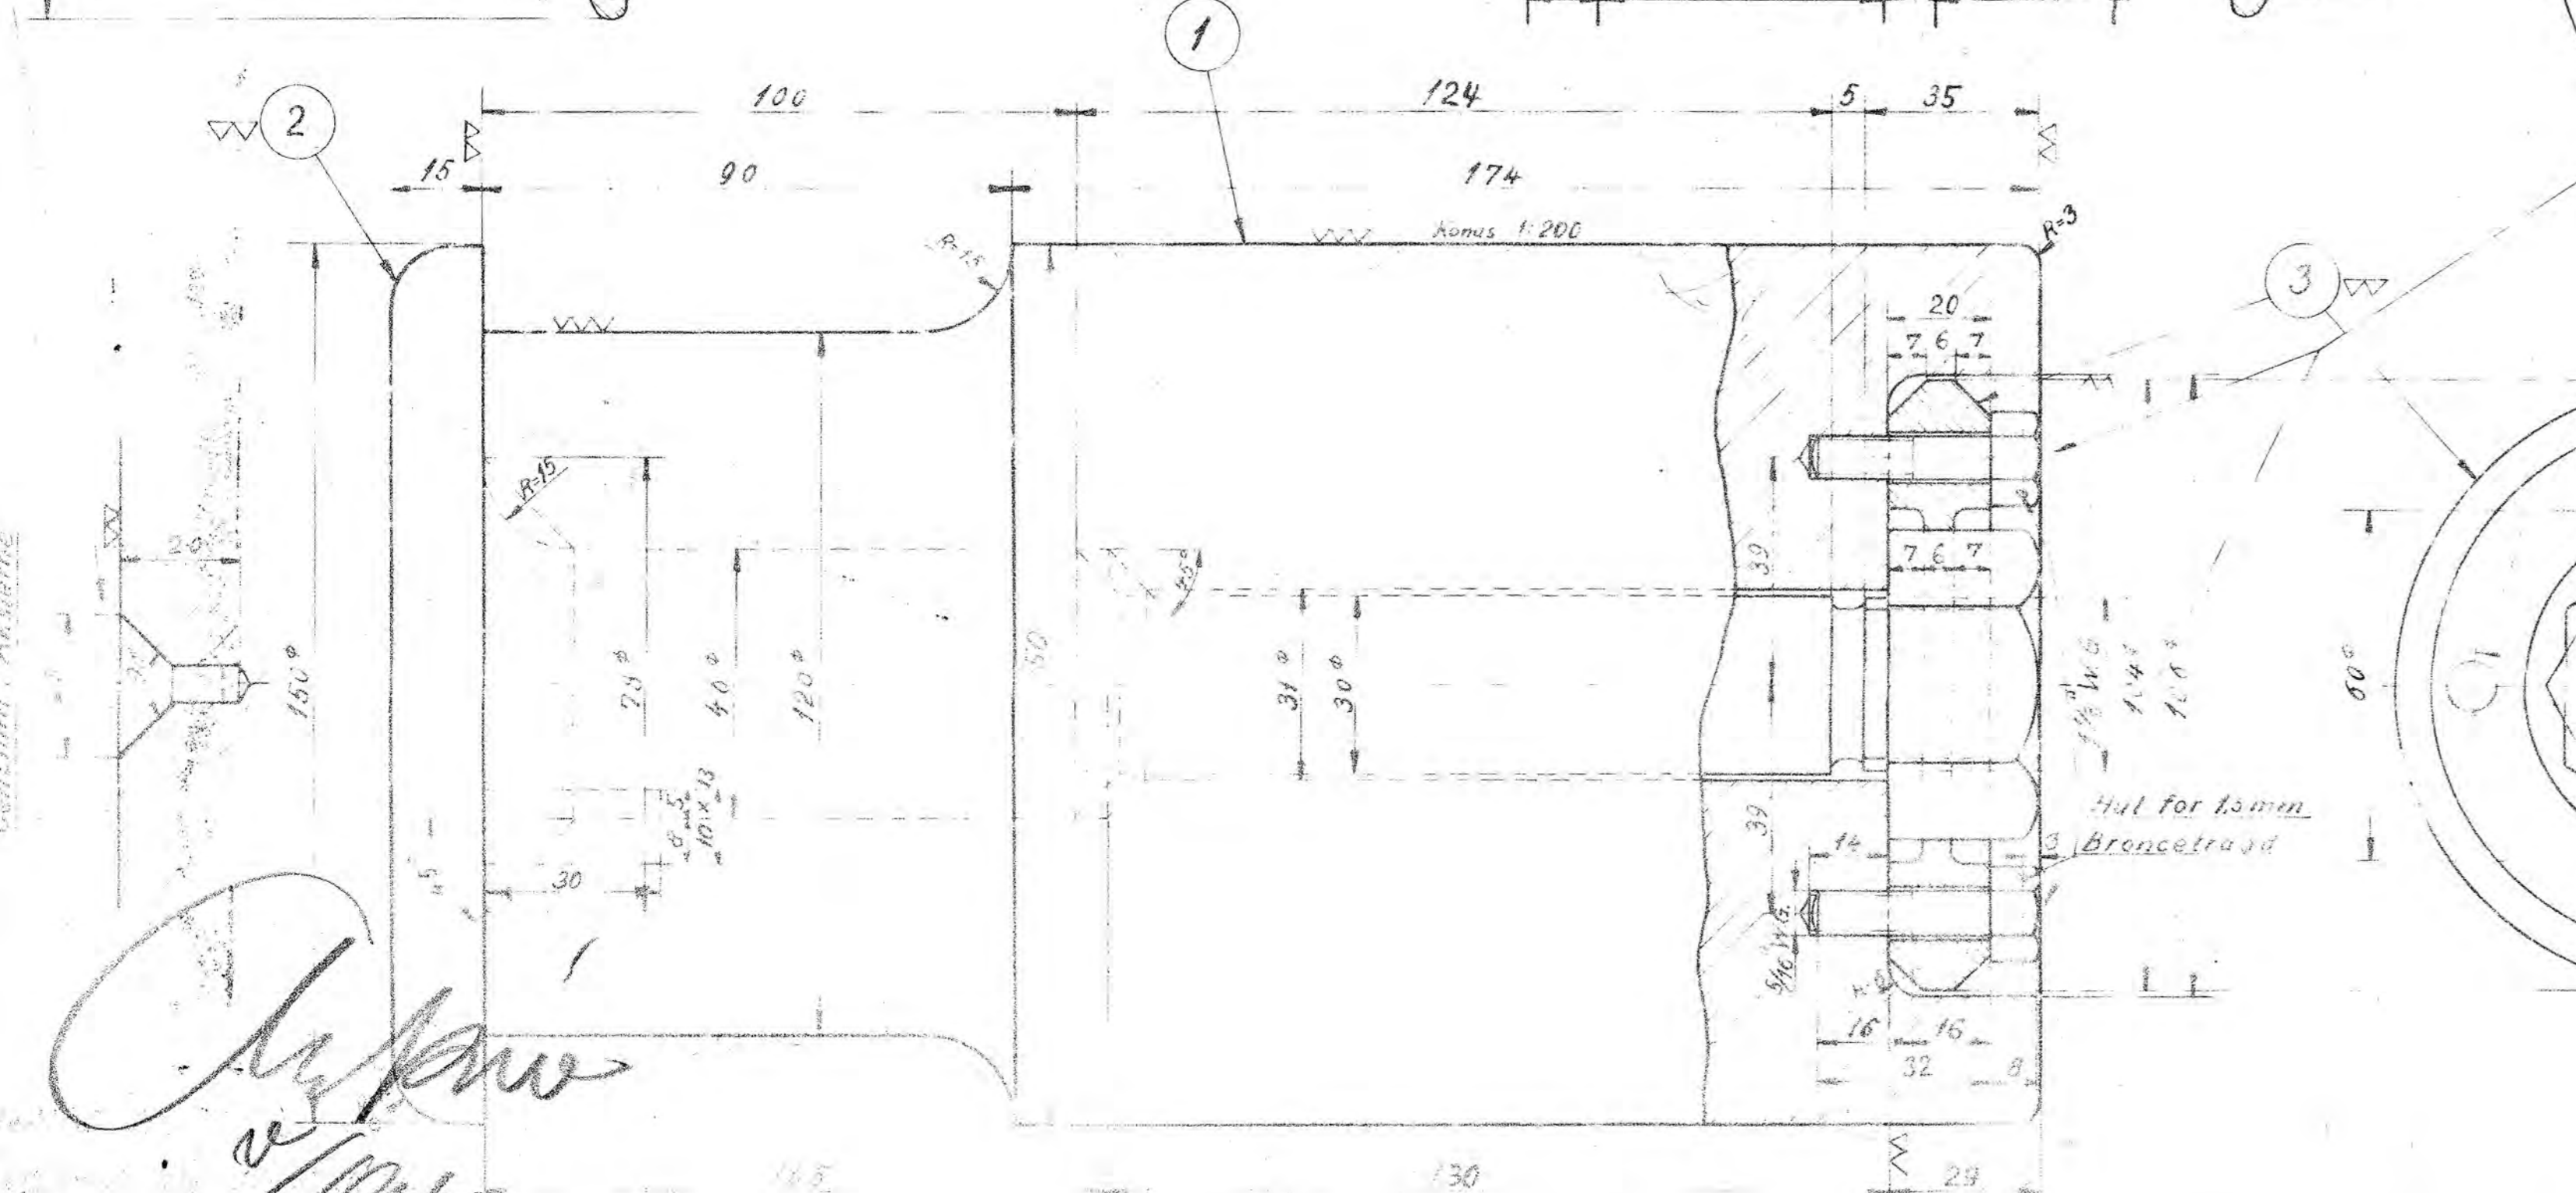

19875  
Løbecirkel=1720  
1870

Stykke	Genstand	Nr	Material
2	Sprængning	6	
2	Hjulring	5	
2	Kile	4	Fluss
2	Sikring	3	
2	Bolte for Kugleballer	2	
2	Kugleballer	1	

0	P. 570	Krumtapaksel
5	Pn 176	Venstre Hjulbørne
7	Pn 17a	Høje Hjulbørne
Pos. Nr. De Tegn. Nr. Genstand		

De danske Statsbaner  
Maskinafdelingen

Forsøgt Drivhjulset  
(Ombygget Pn) for  
Løbecirkel Pn

Pn. 57

*Handwritten signature and initials*