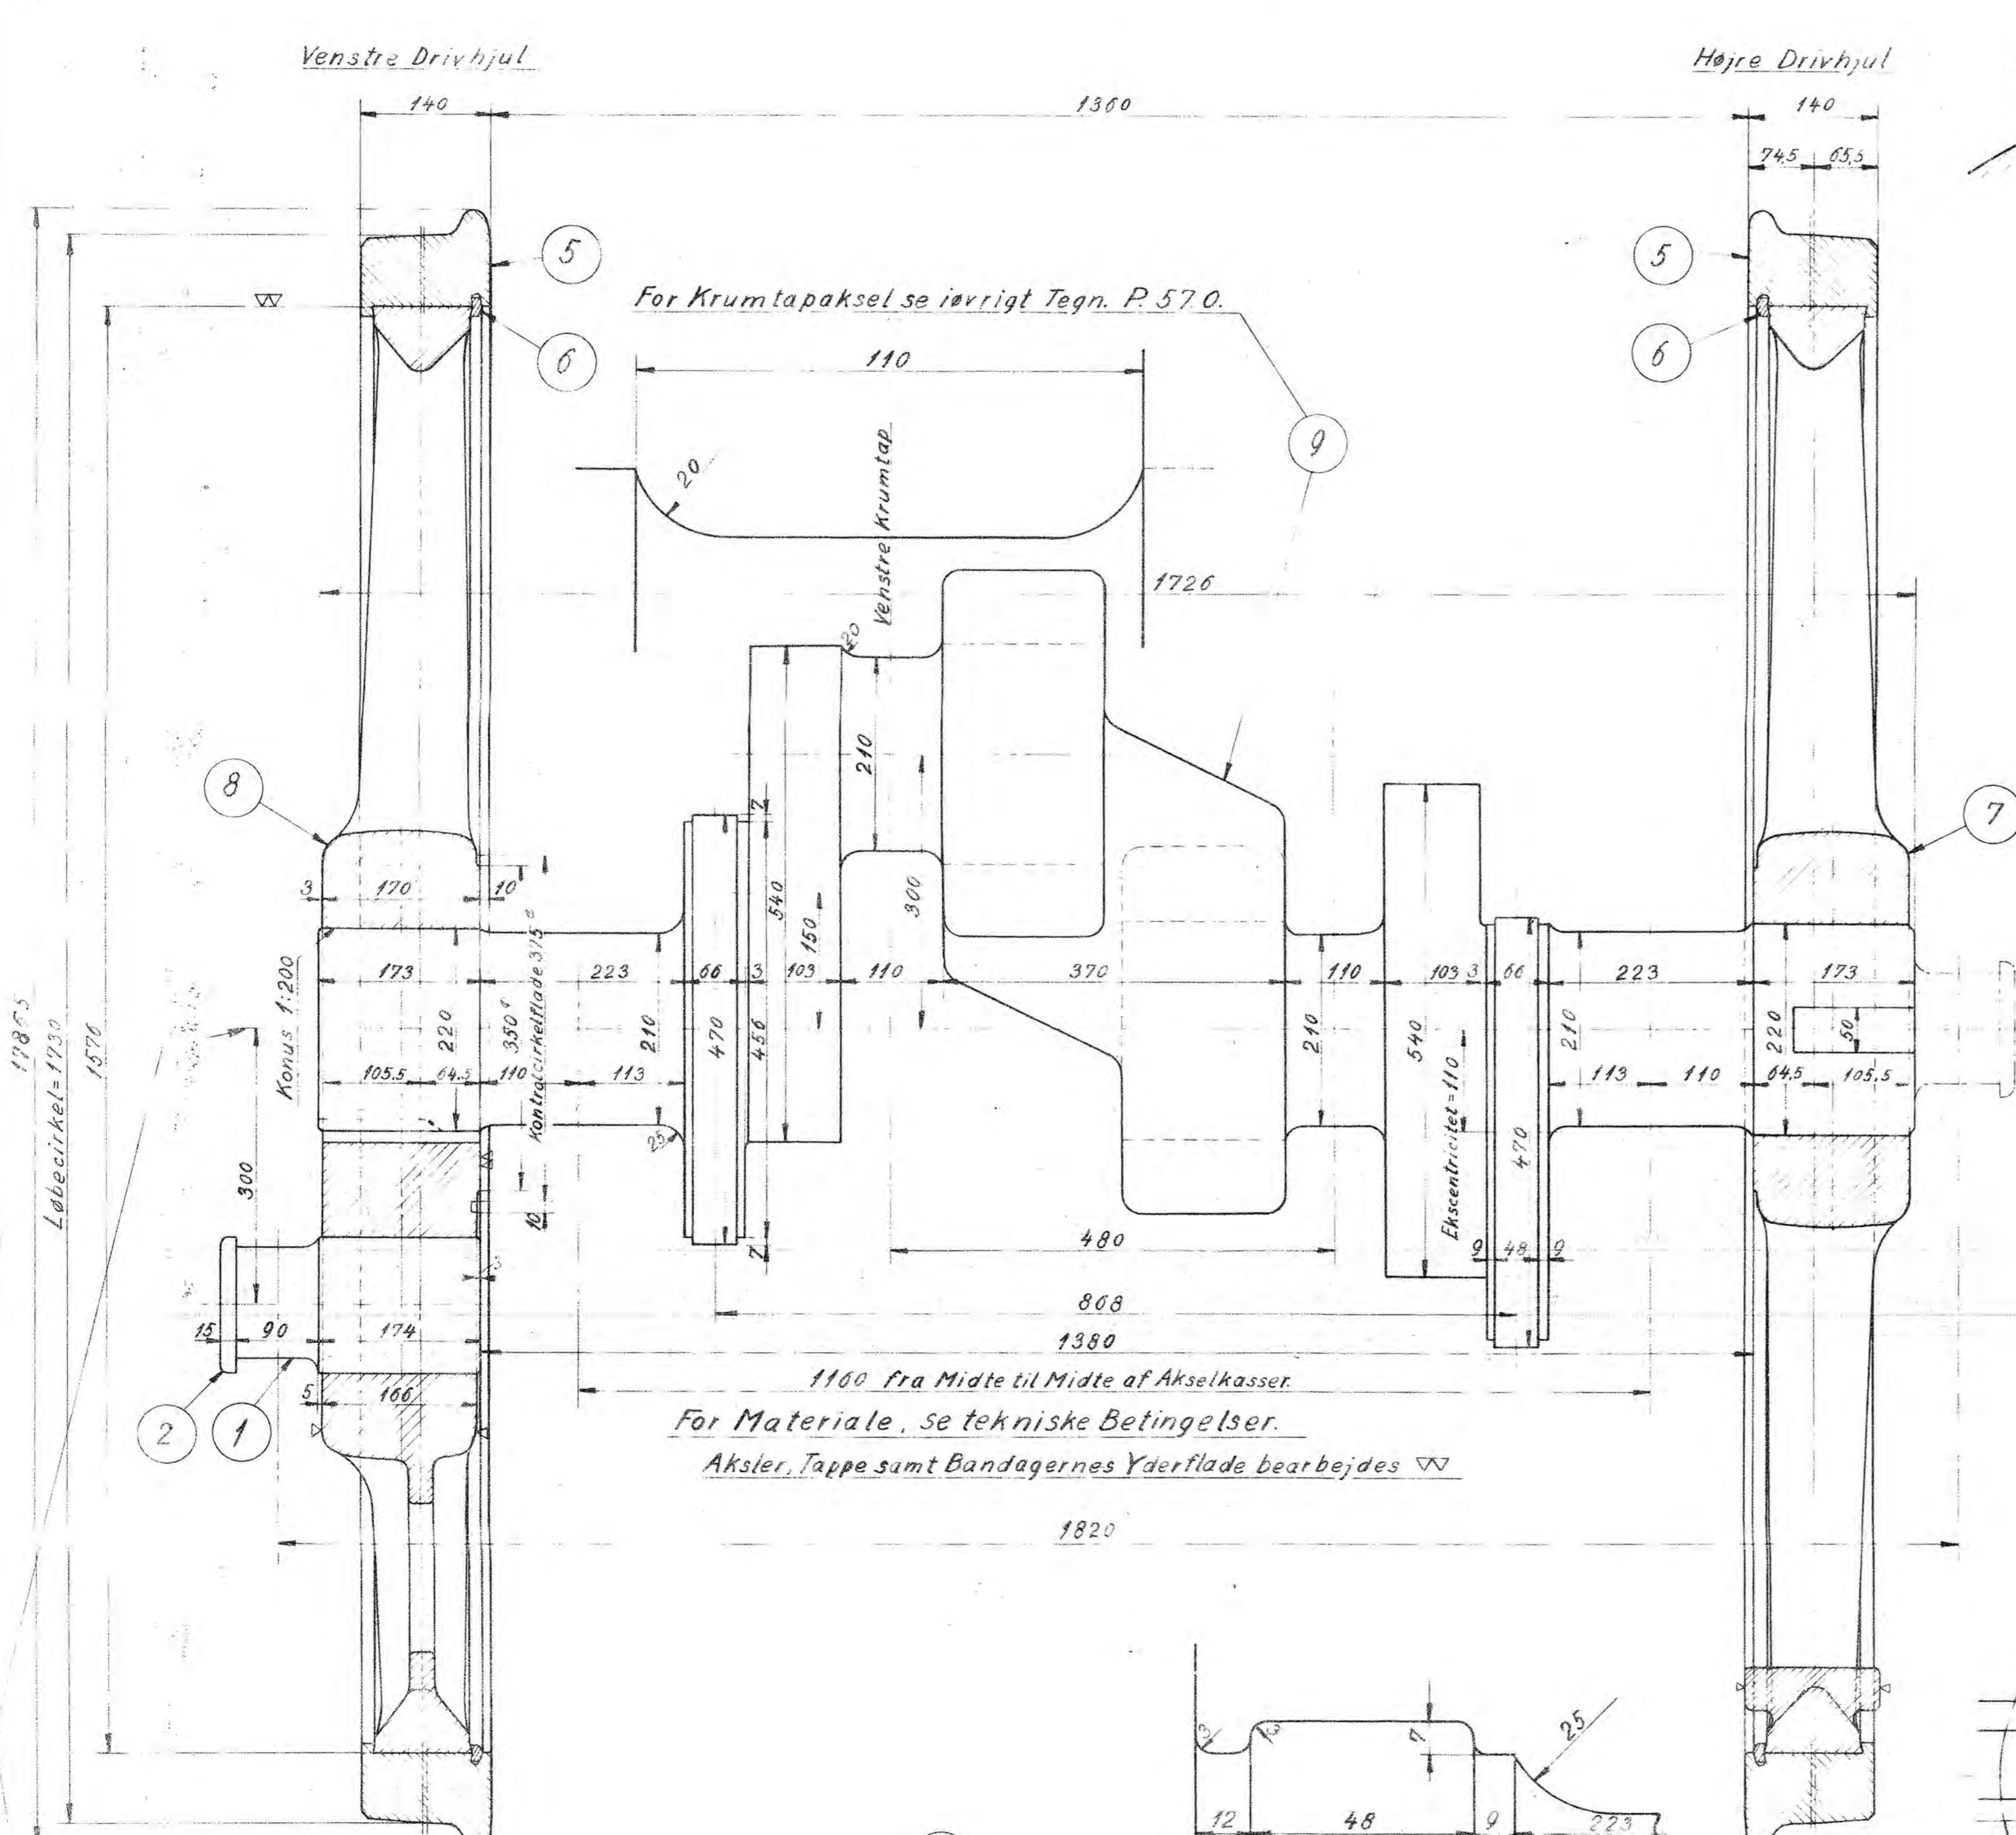

19875  
Løbecirkel=1720  
1870

Stykke	Genstand	Nr	Material
2	Sprængning	6	
2	Hjulring	5	
2	Kile	4	Fluss
2	Sikring	3	
2	Bolte for Kugleballer	2	
2	Kugleballer	1	

0	P. 570	Krumtapaksel
5	Pn 176	Venstre Hjulbørne
7	Pn 17a	Høje Hjulbørne
Pos. Nr. De Tegn. Nr. Genstand		

De danske Statsbaner  
Maskinafdelingen

Forsøgt Drivhjulset  
(Ombygget Pn) for  
Løbecirkel Pn

Pn. 57

*Handwritten signature and initials*