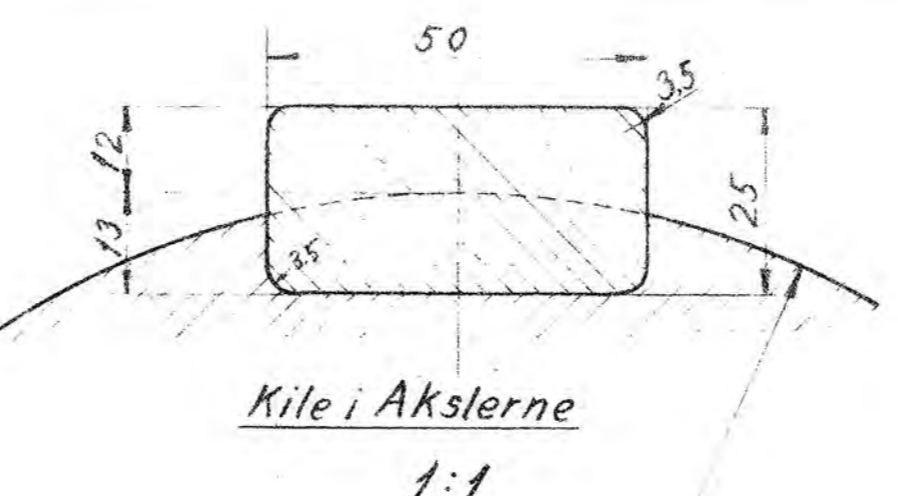

19875  
Løbecirkel=1720  
1870

Stykke	Genstand	Nr	Material
2	Sprængning	6	
2	Hjulring	5	
2	Kile	4	Fluss
2	Sikring	3	
2	Bolte for Kugleballer	2	
2	Kugleballer	1	

0	P. 570	Krumtapaksel
5	Pn 176	Venstre Hjulbørne
7	Pn 17a	Høje Hjulbørne
Pos. Nr. De Tegn. Nr. Genstand		

De danske Statsbaner  
Maskinafdelingen

Forsøgt Drivhjulset  
(Ombygget Pn) for  
Løbecirkel Pn

Pn. 57

*Handwritten signature and initials*