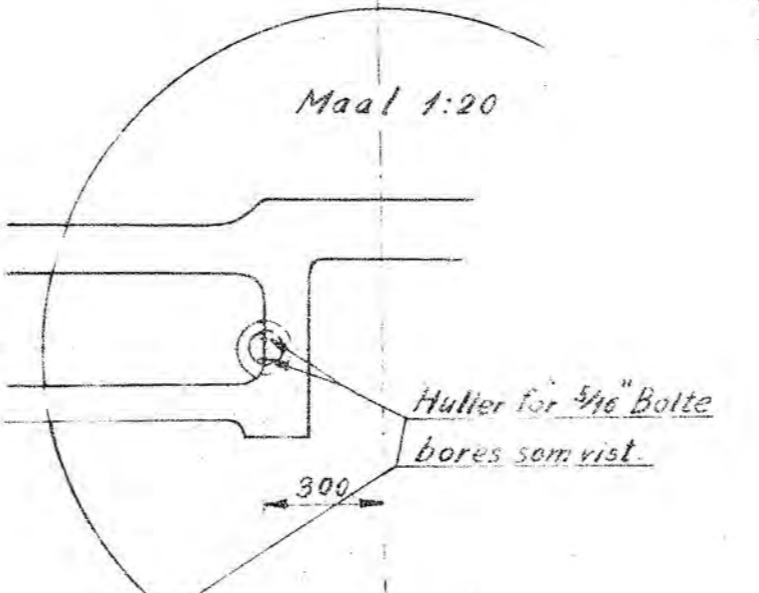

19875  
Løbecirkel=1720  
1870

Stykke	Genstand	Nr	Material
2	Sprængning	6	
2	Hjulring	5	
2	Kile	4	Fluss
2	Sikring	3	
2	Bolte for Kugleballer	2	
2	Kugleballer	1	

0	P. 570	Krumtapaksel
5	Pn 176	Venstre Hjulbørne
7	Pn 17a	Høje Hjulbørne
Pos. Nr. De Tegn. Nr. Genstand		

De danske Statsbaner  
Maskinafdelingen

Forsøgt Drivhjulset  
(Ombygget Pn) for  
Løbecirkel Pn

Pn. 57

*Handwritten signature and initials*