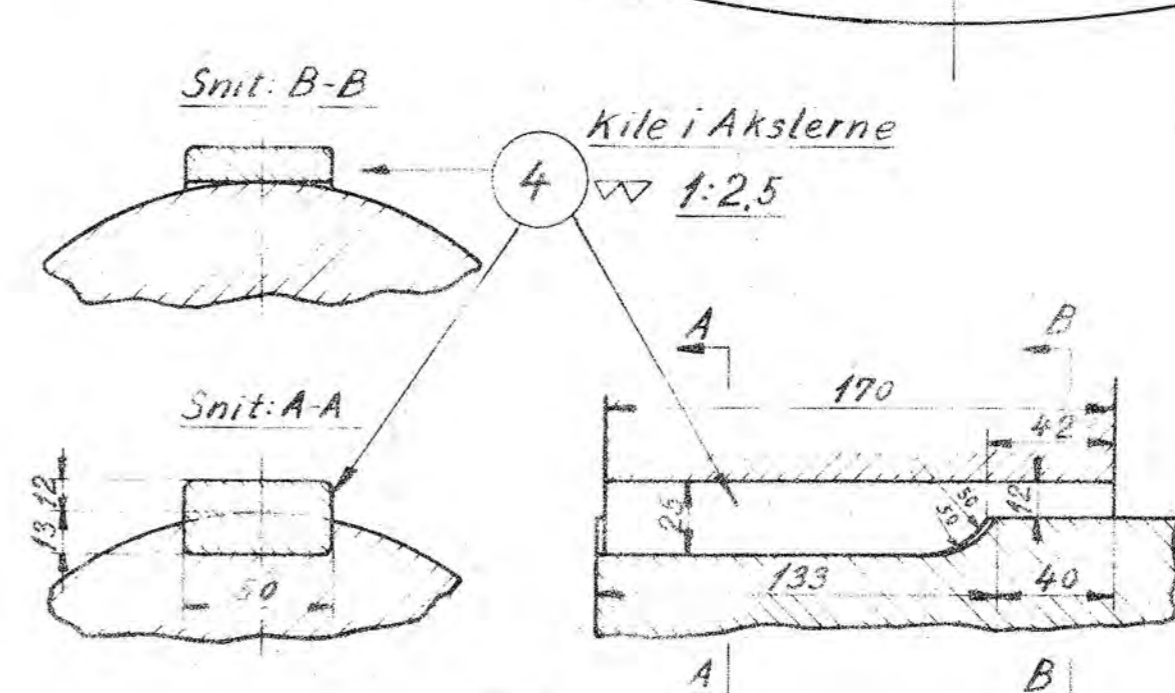

19875  
Løbecirkel=1720  
1870

Stykke	Genstand	Nr	Material
2	Sprængning	6	
2	Hjulring	5	
2	Kile	4	Fluss
2	Sikring	3	
2	Bolte for Kugleballer	2	
2	Kugleballer	1	

0	P. 570	Krumtapaksel
5	Pn 176	Venstre Hjulbørne
7	Pn 17a	Høje Hjulbørne
Pos. Nr. De Tegn. Nr. Genstand		

De danske Statsbaner  
Maskinafdelingen

Forsøgt Drivhjulset  
(Ombygget Pn) for  
Løbecirkel Pn

Pn. 57

*Handwritten signature and initials*