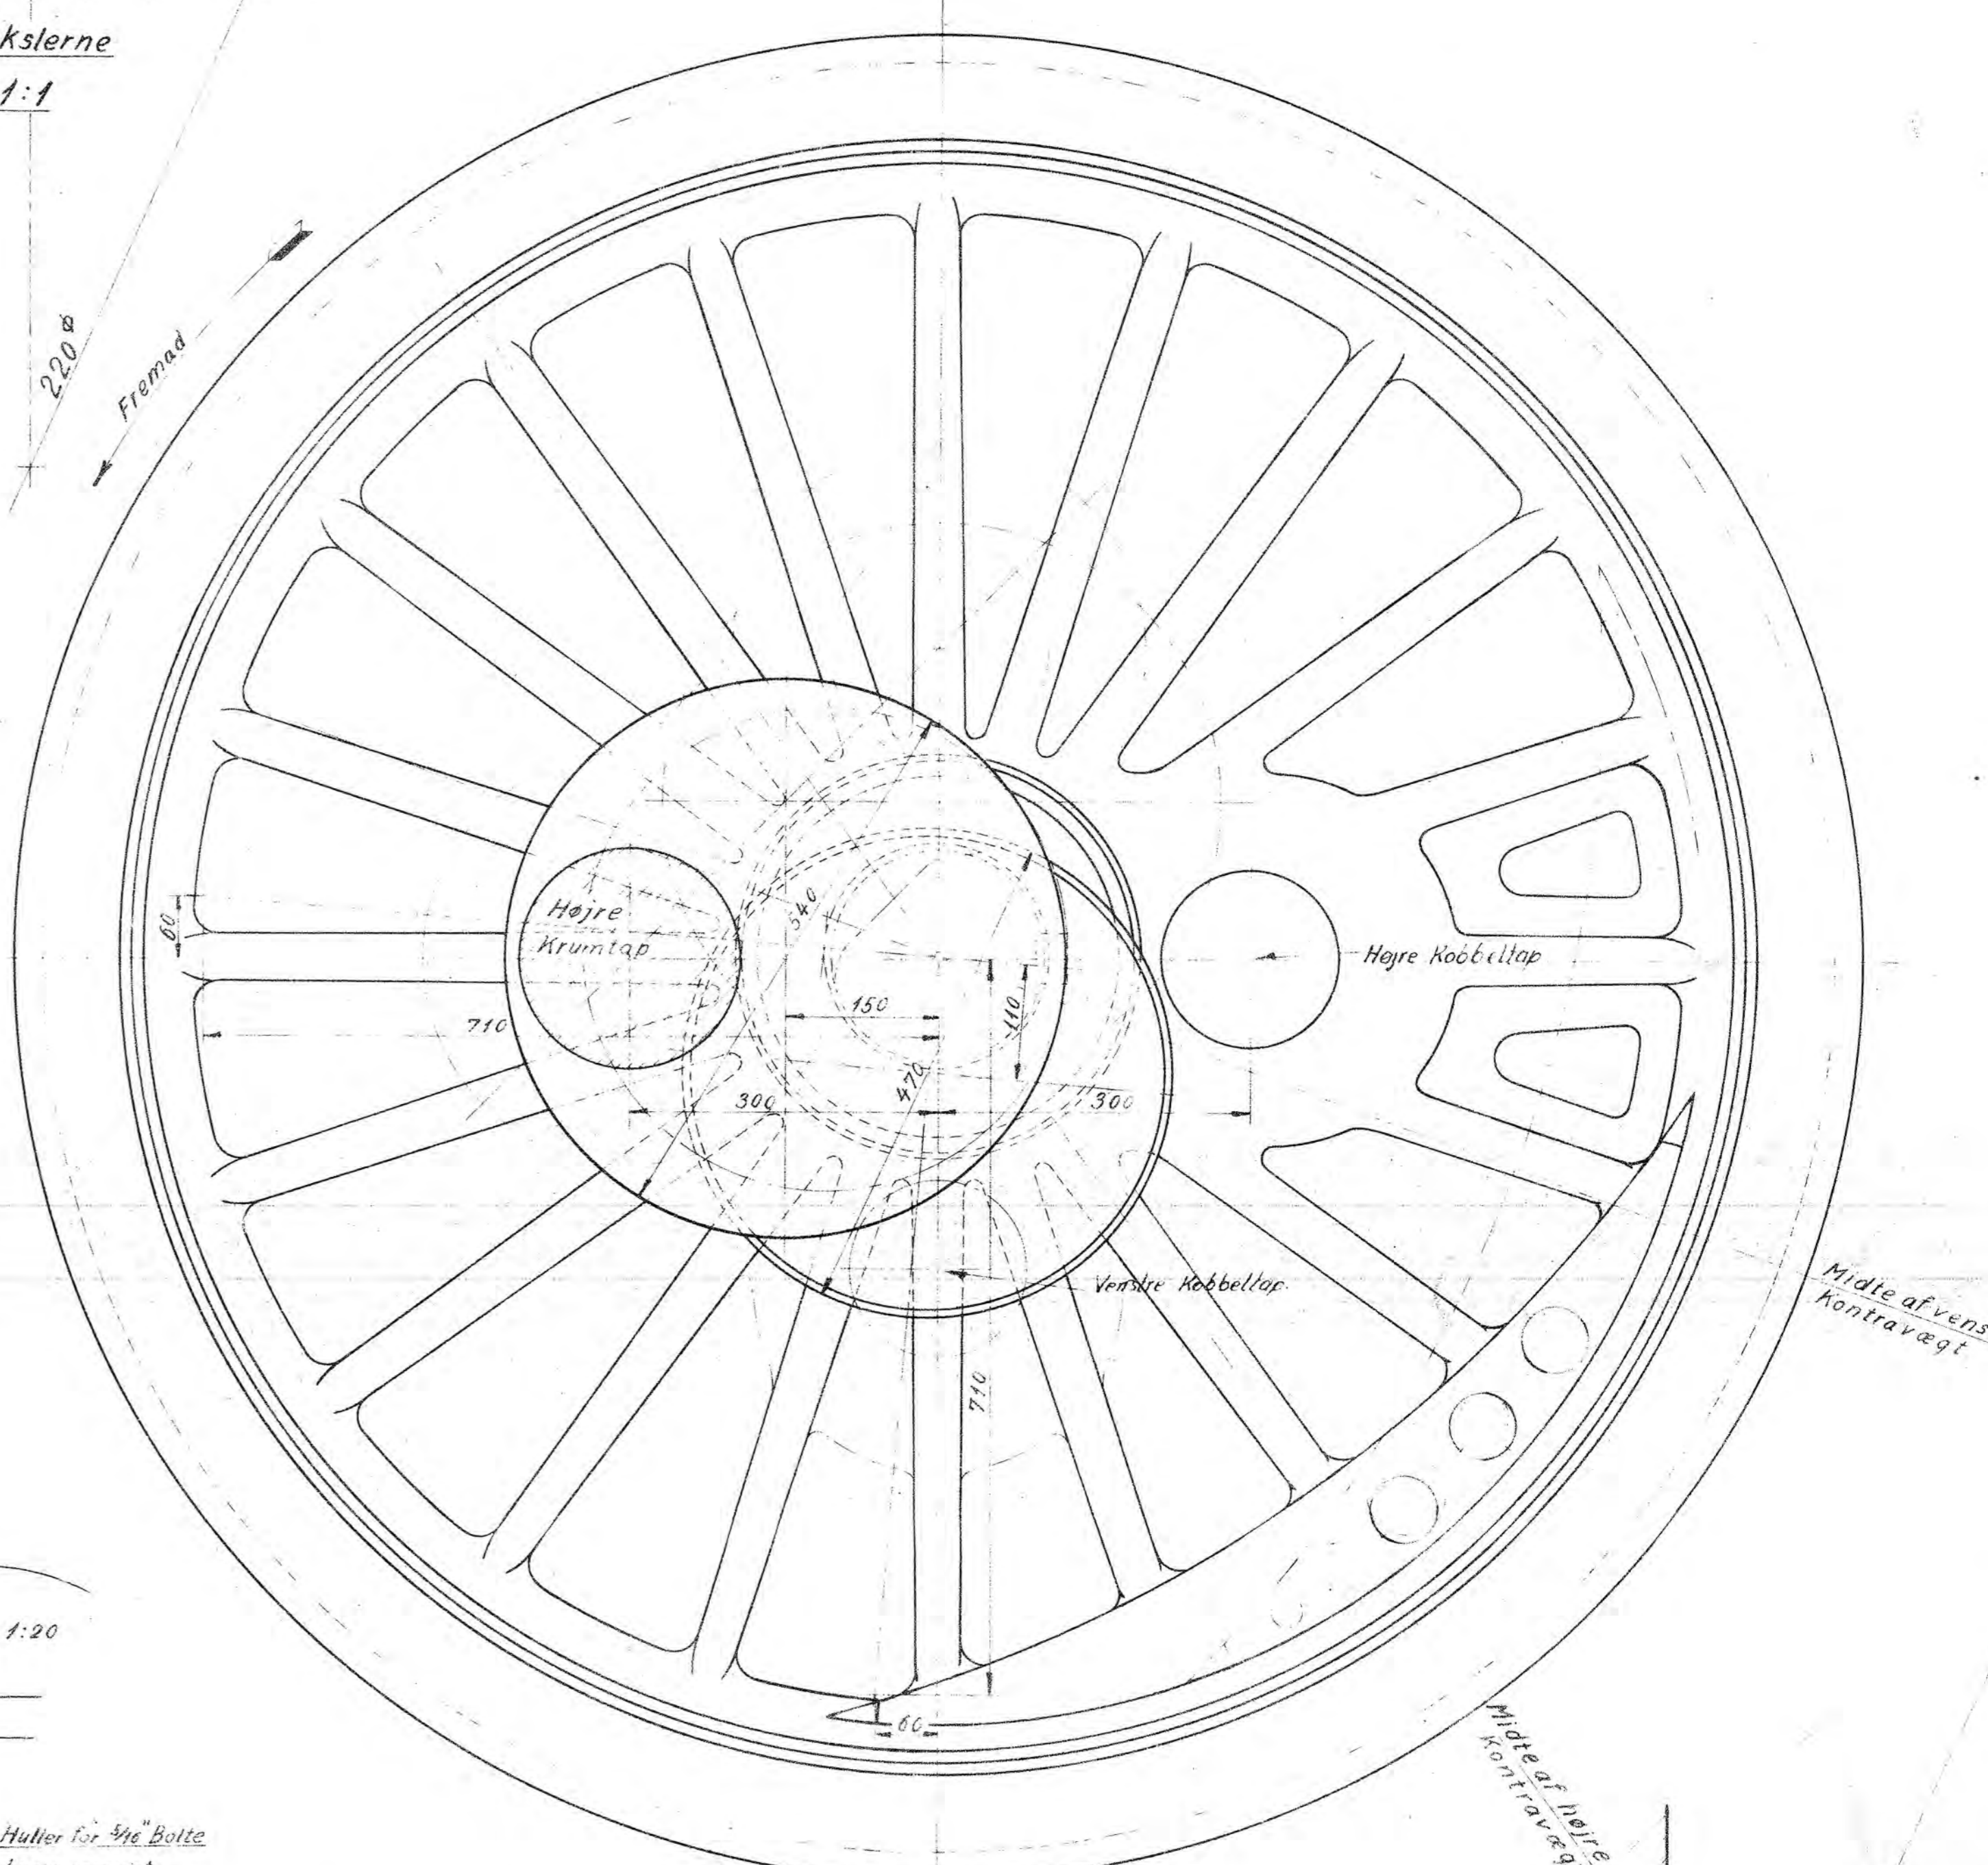

19875  
Løbecirkel=1720  
1870

Stykke	Genstand	Nr	Material
2	Sprængning	6	
2	Hjulring	5	
2	Kile	4	Fluss
2	Sikring	3	
2	Bolte for Kugleballer	2	
2	Kugleballer	1	

0	P. 570	Krumtapaksel
5	Pn 176	Venstre Hjulbørne
7	Pn 17a	Høje Hjulbørne
Pos. Nr. De Tegn. Nr. Genstand		

De danske Statsbaner  
Maskinafdelingen

Forsøgt Drivhjulset  
(Ombygget Pn) for  
Løbecirkel Pn

Pn. 57

*Handwritten signature and initials*